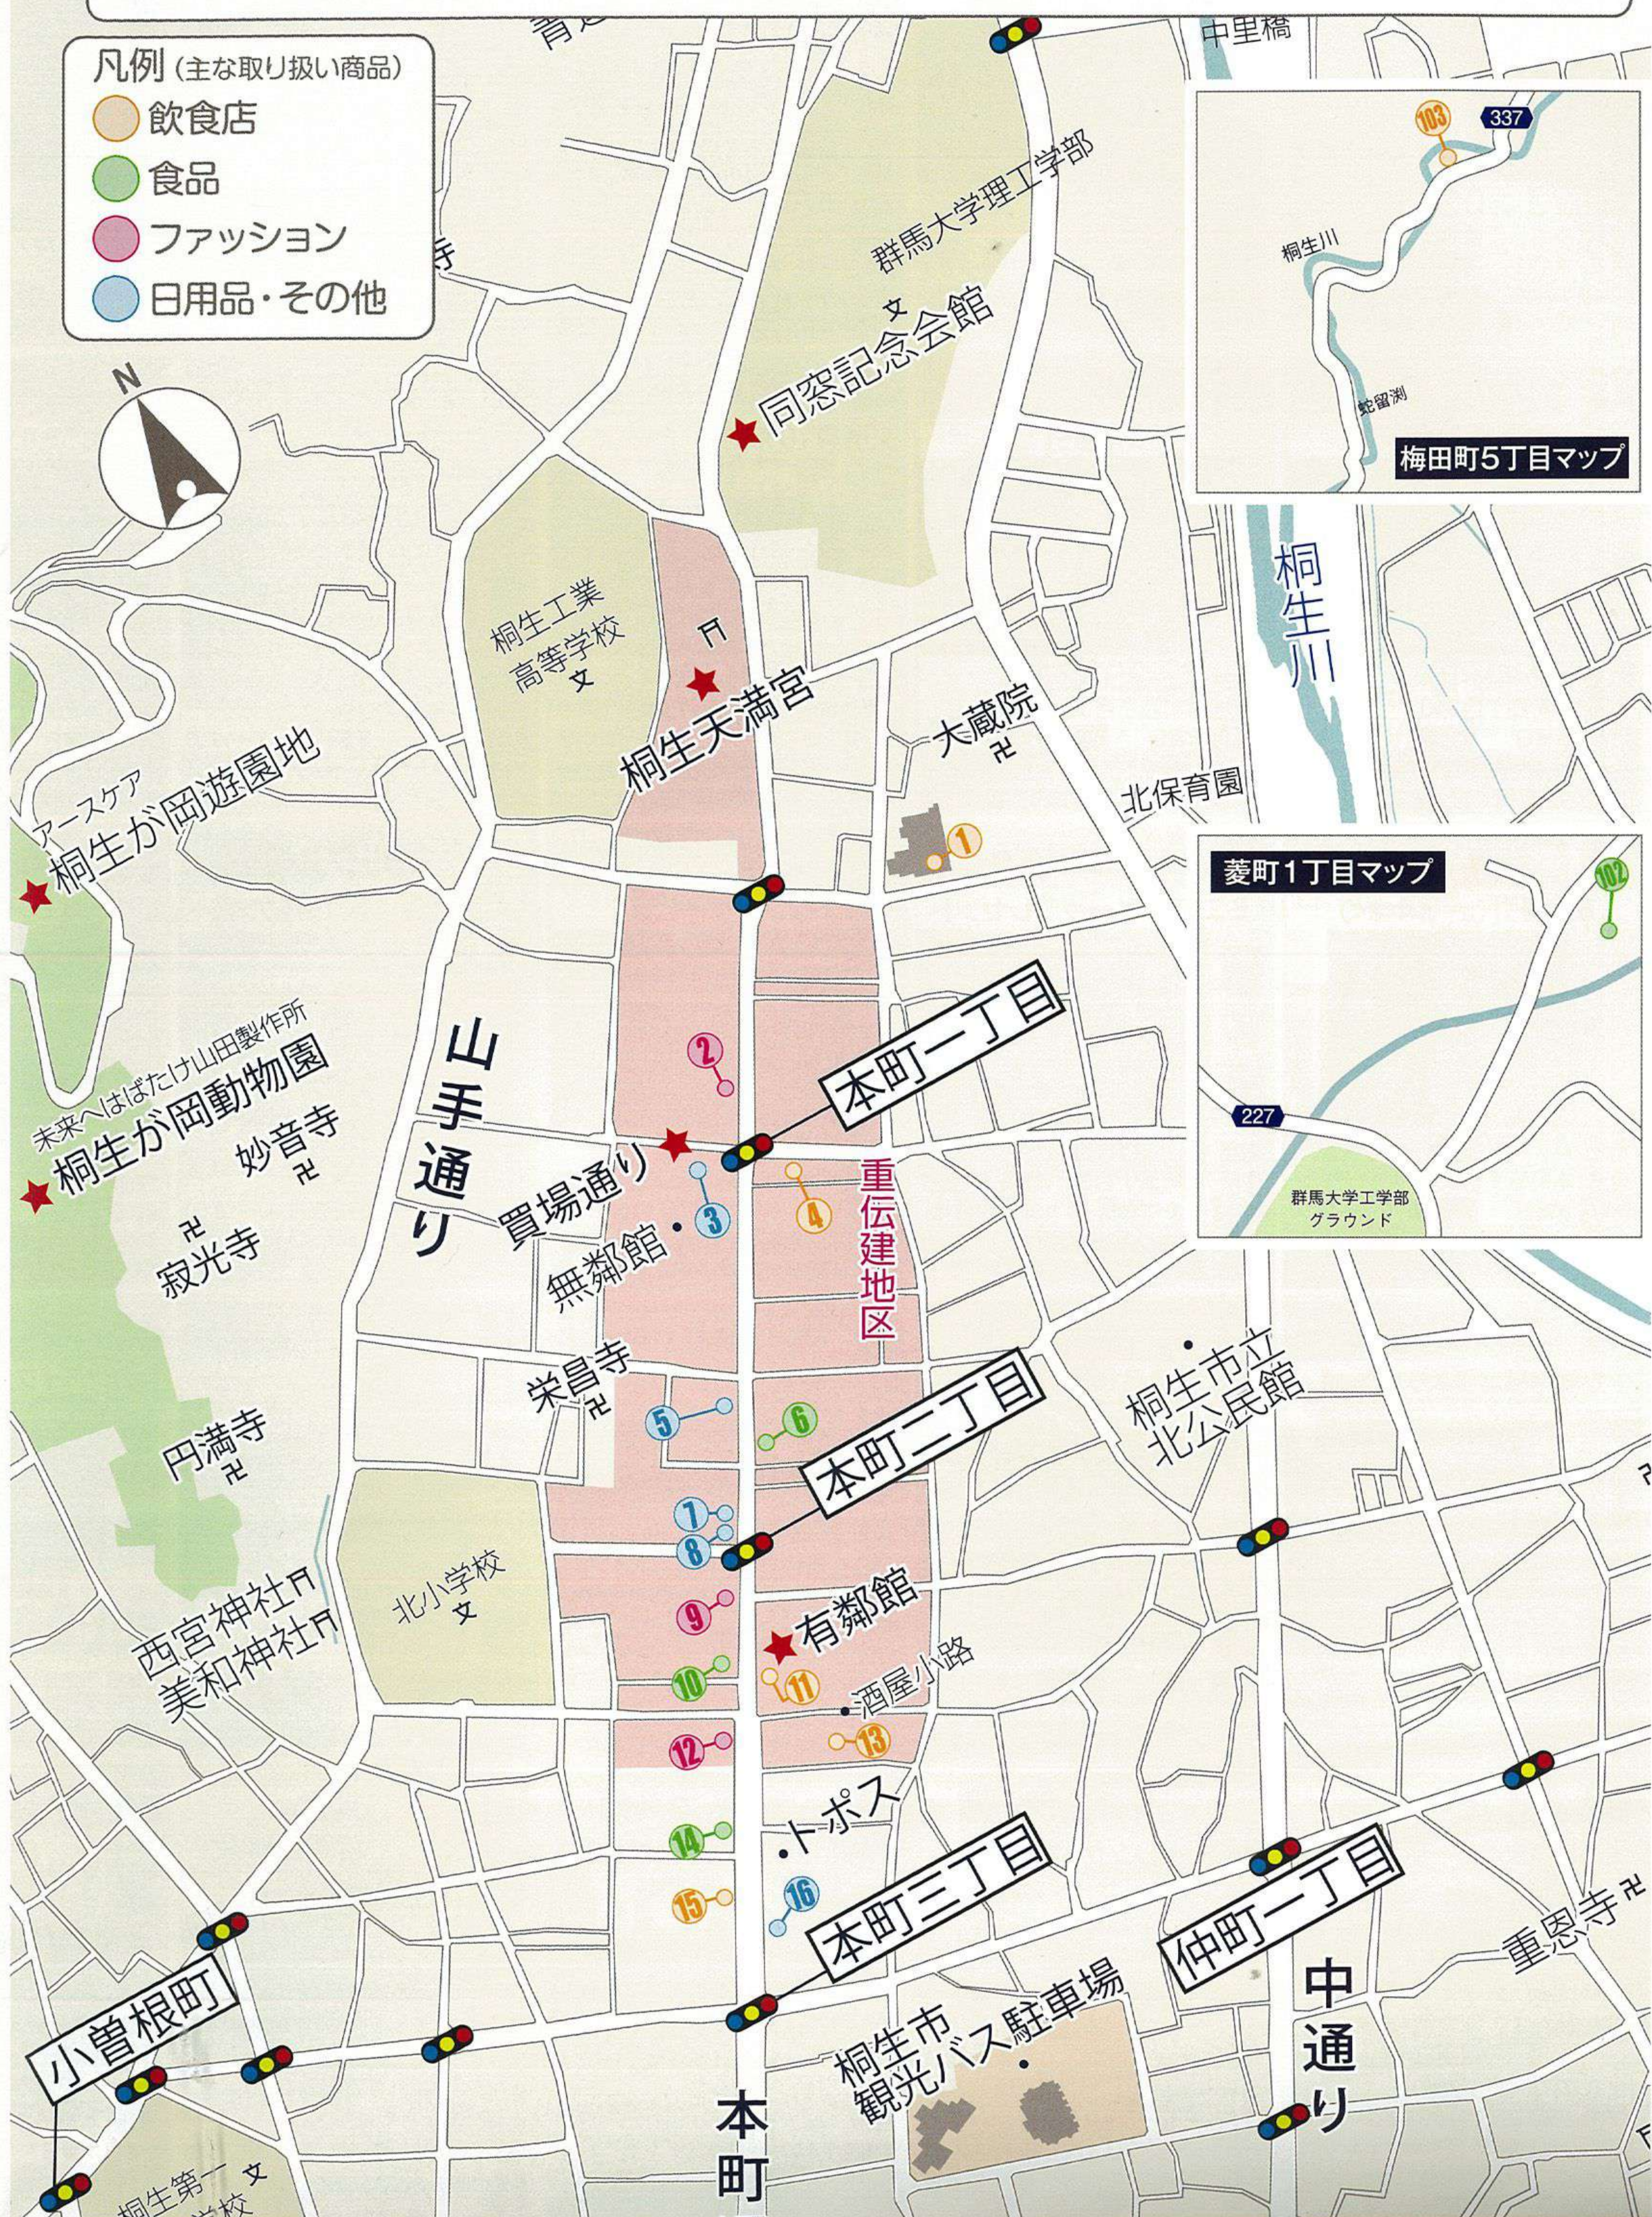

2023

きりゅうファンクラブ (一社)桐生市観光物産協会 MEMBER'S CARD

キノピーパスポート

協賛店マップ

きりゅうファンクラブメンバーズカード

キノピーパスポート

協賛店でカードを提示してトクしちゃおう!

00 ① キノピー ②  
キノピーと写真を一緒に撮れます

③ ④ ⑤

電話 46-1111 (内線 366)  
住所 織姫町 1-1  
定休日 なし 営業時間 0:00~24:00  
桐生の魅力を伝えるために日本中で活動しています。

協賛店情報の見方

- ① 地図上の番号
- ② お店の名前
- ③ カード提示で受けられるサービス内容 (サービス内容は予告なく変更になる場合がございます)
- ④ お店で行っているおもてなし内容
- ⑤ お店の開店時間や定休日などの情報

④ お店で行っているおもてなし内容

- トイレ 利用できます
- 休憩 できます
- 観光パンフレット あります
- WiFi 使えます
- キャッシュレス 対応可

きりゅうファンクラブ・キノピーパスポート協賛店マップ

1 ベーカリーカフェ レンガ  
500円(税別)以上お買上げで100円割引  
電話 32-5553 定休日 12/29  
住所 東久方町一丁目1-55  
営業時間 8:00~18:00(平日) 7:00~18:00(土・日・祝)